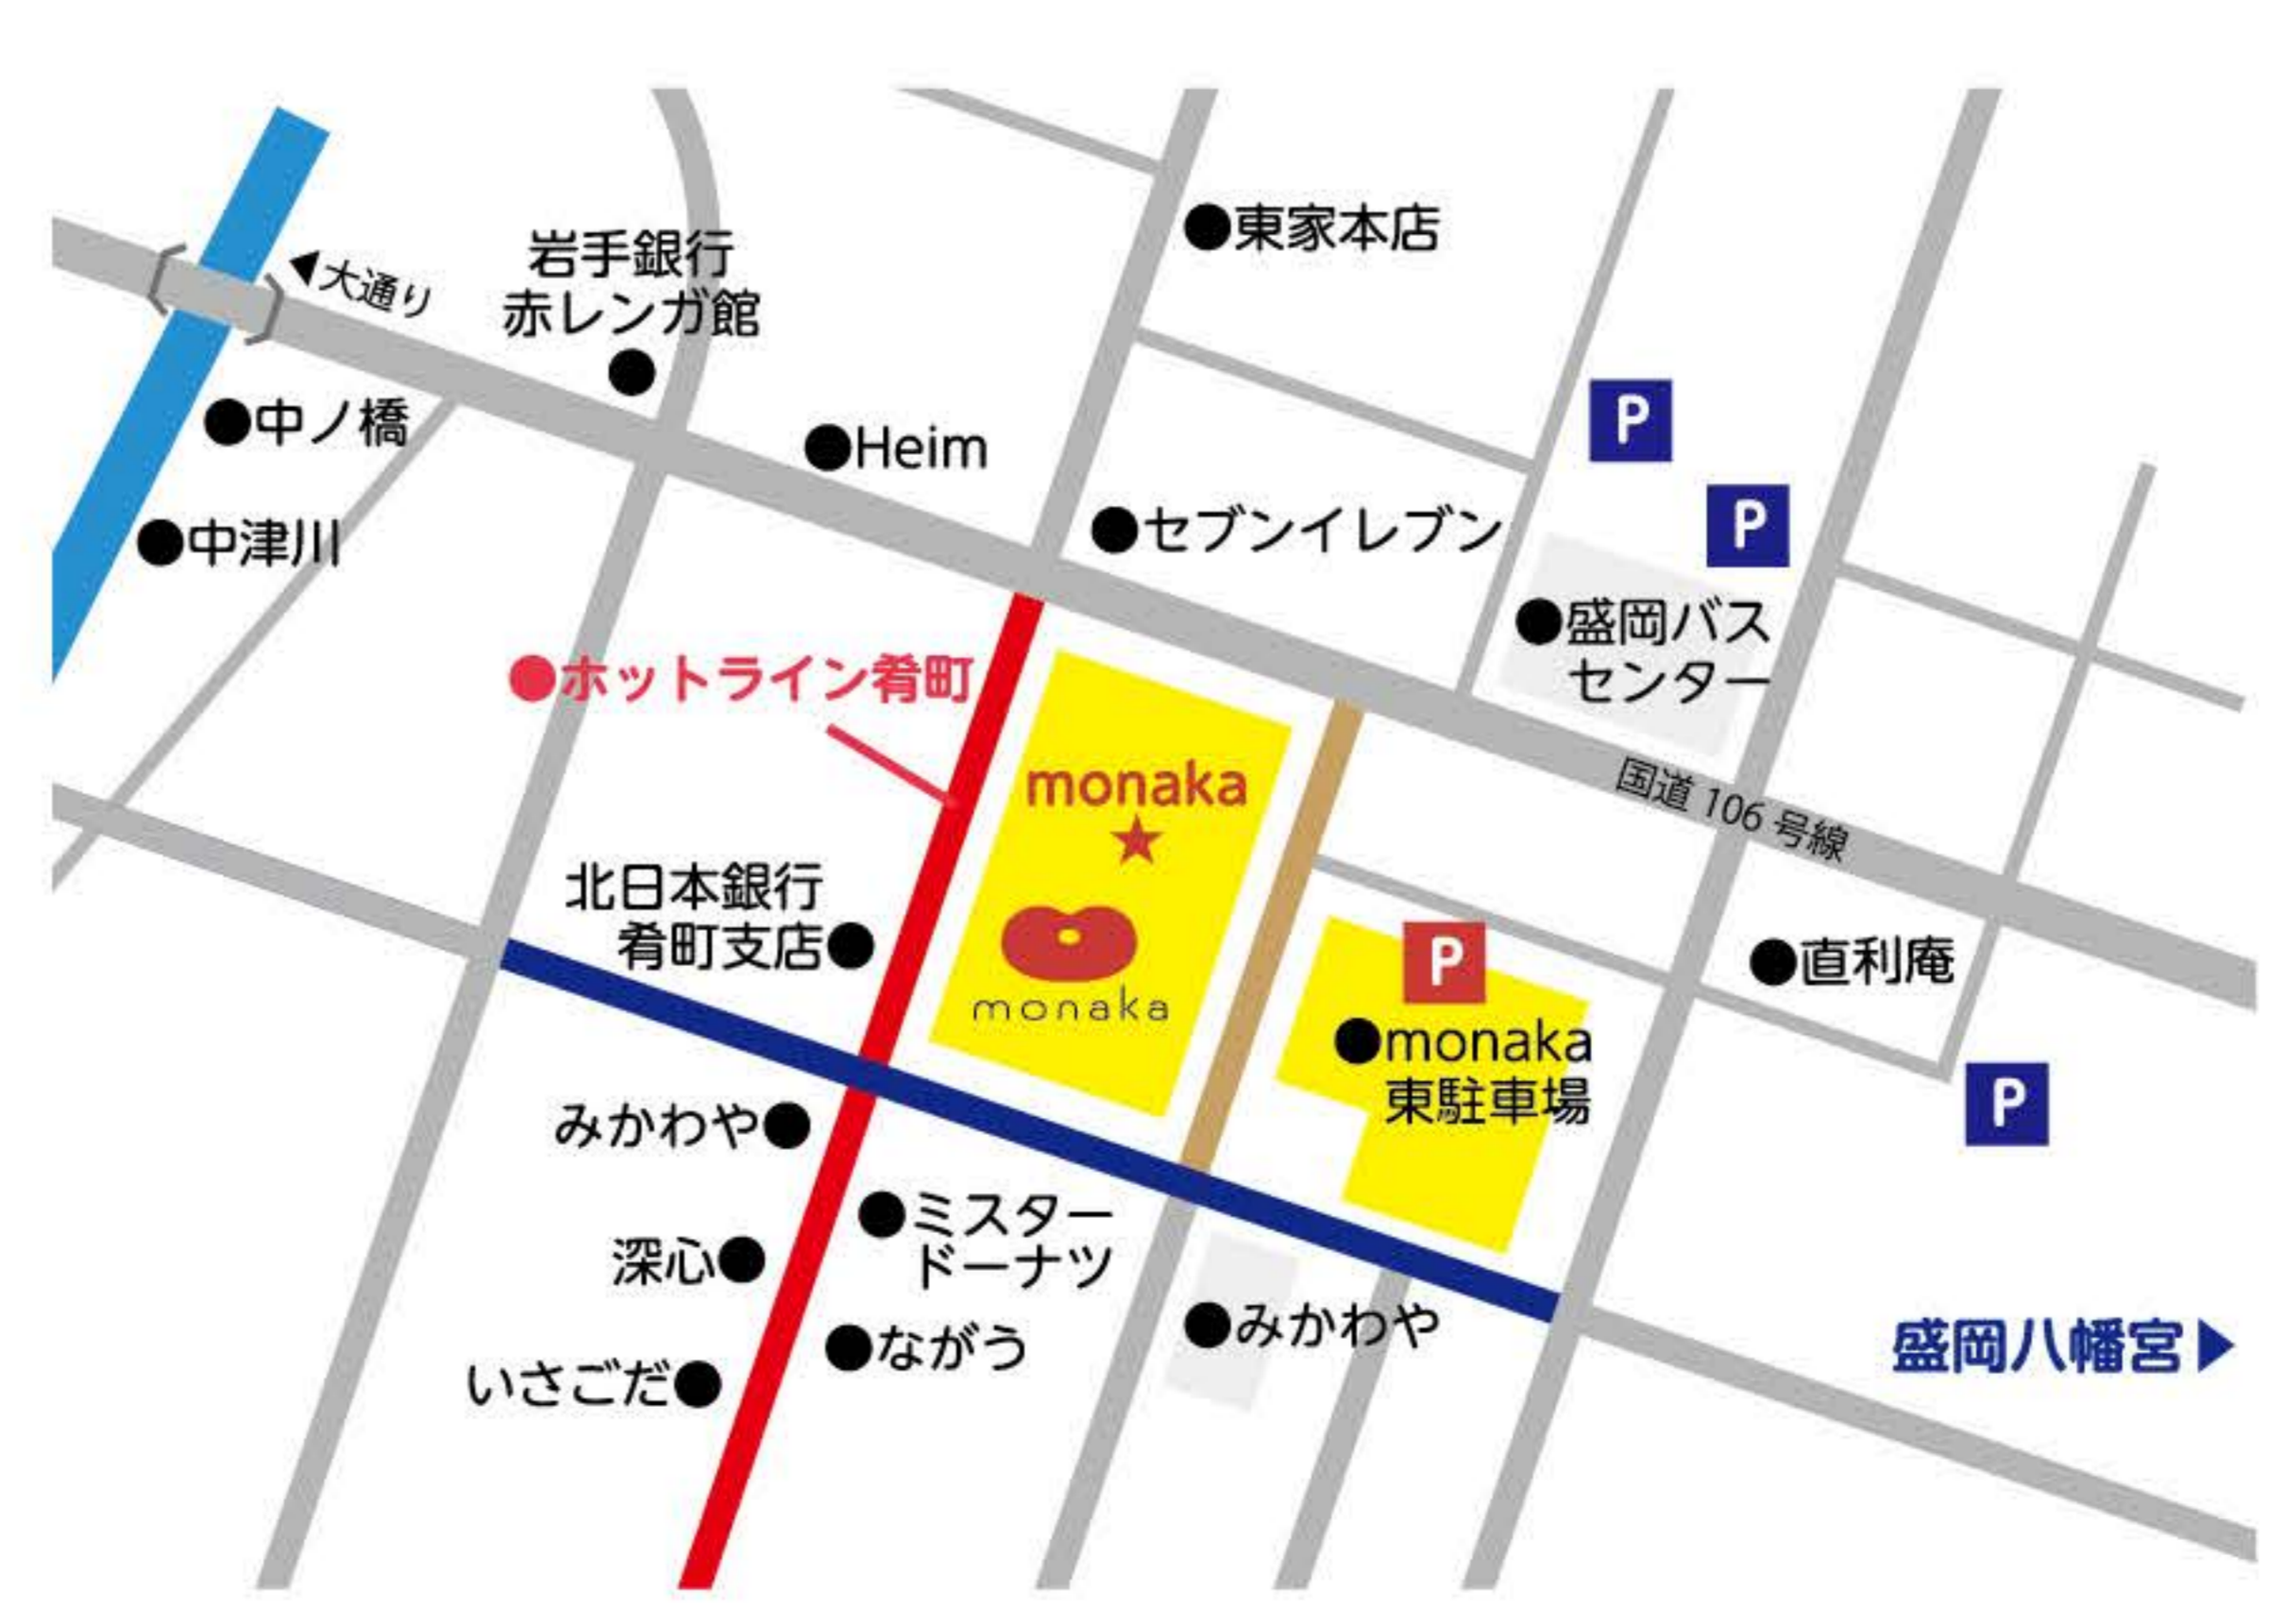

2F、3F年末年始のお休み

- ●もなか薬局..... 1/1(水)9:00~17:30営業
- ●どんぐり薬局..... 12/29~1/3休
- ●シャトン..... 12/31(火)18:00営業終了
- ●吉田精肉店..... 12/31(火)18:00営業終了
- ●久太屋..... 12/30(月)15:00営業終了、31(火)休み
- ●カフェカンティーナ&ラバルカ..... 31(火)休み
- ●M進・スクールIE..... 12/30~1/3休
- ●河合塾マナビス..... 12/29~1/3休
- ●しおはたファミリークリニック..... 12/29~1/5休
- ●とりょう腎・泌尿器科クリニック..... 12/29~1/3休
- ●あべ脳神経内科..... 12/29~1/3休
- ●盛岡LARA矯正歯科・子ども歯科..... 12/29~1/5休
- ●らく助..... 12/29~1/3休
- ●カーブス..... 12/31~1/3休
- ●NOEVIR..... 12/28~1/5休

1/1※以外は全館休業となります。

複合商業施設 monaka 営業時間/10:00~19:00
※テナントで営業時間が異なります。公式Webサイトなどで事前にご確認下さい。
住所/盛岡市中ノ橋通 1-6-8 TEL/019-622-0168 (代表)

monaka 公式サイト
<https://monaka-morioka.com>
お問い合わせメールもこちらから